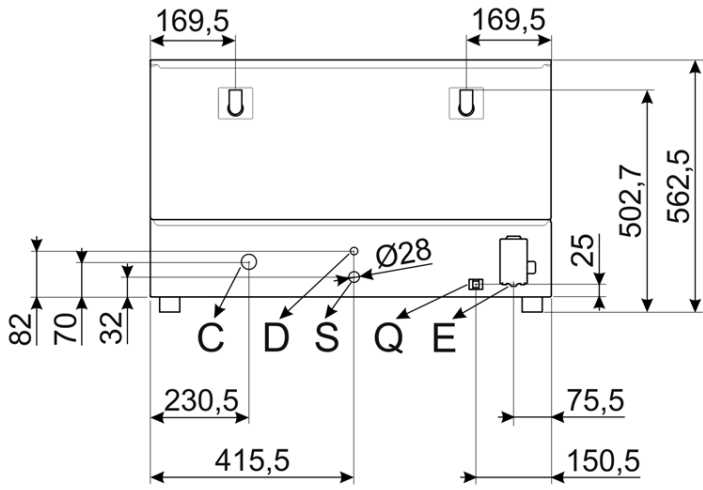

Q	MORSETTO EQUIPOTENZIALE EARTH TERMINAL
E	CAVO ALIMENTAZIONE ELETTRICA ELECTRICITY SUPPLY CABLE
C	TUBO DI CARICO FILLER HOSE
S	TUBO DI SCARICO <i>(solo su alcuni modelli)</i> DRAIN HOSE <i>(on some models only)</i>
D	TUBO DI CARICO PER DOCCETTA LAVAGGIO <i>(solo su alcuni modelli)</i> WATER SUPPLY MANUAL WASHING SYSTEM <i>(on some models only)</i>