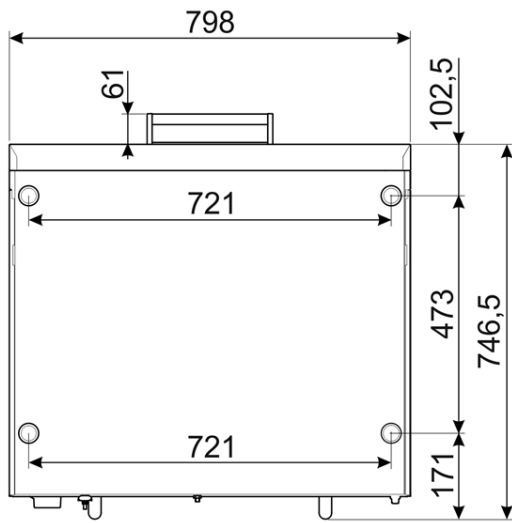

Q	MORSETTO EQUIPOTENZIALE EARTH TERMINAL
E	CAVO ALIMENTAZIONE ELETTRICA ELECTRICITY SUPPLY CABLE
C	TUBO DI CARICO FILLER HOSE
S	TUBO DI SCARICO <i>(solo su alcuni modelli)</i> DRAIN HOSE <i>(on some models only)</i>
D	TUBO DI CARICO PER DOCCETTA LAVAGGIO <i>(solo su alcuni modelli)</i> WATER SUPPLY MANUAL WASHING SYSTEM <i>(on some models only)</i>